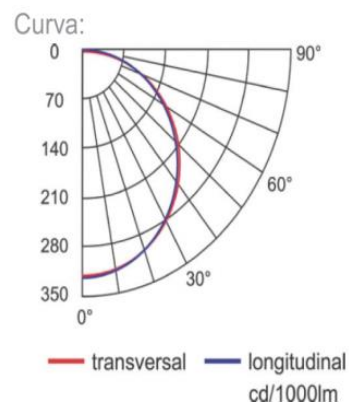

Curva Polar: