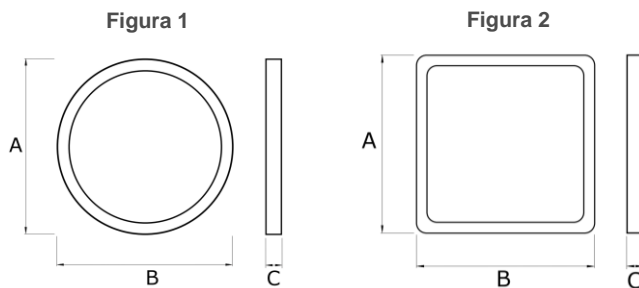

Garantia:

A Intral S.A. garante ao consumidor que os Painéis de LED estão cobertos contra defeitos de fabricação por um período de 1 ano. Esta garantia é válida para painéis instalados de forma adequada e em condições normais de uso. A garantia não cobre danos causados por descargas atmosféricas, condições anormais de rede, violação e/ou alterações do produto.

Observações:

- Expectativa de vida considerando 70% de manutenção de fluxo luminoso (L70);
- Os valores de fluxo luminoso e potência podem apresentar variação de $\pm 10\%$;
- Dados elétricos, fotométricos e expectativa de vida são medidos/calculados à temperatura ambiente de 25°C;
- Sempre desligue a rede elétrica antes de qualquer manutenção ou instalação;
- Para simulação fotométrica pode ser solicitado à INTRAL os arquivos IES respectivos.

Devido a constantes atualizações tecnológicas, possíveis alterações poderão ocorrer sem aviso prévio.

Rev.01/22

Quer conhecer mais?
www.intral.com.br

Travessa Rio Grande, 130 – 95098-750 - Caxias do Sul – RS
Telefone: 00 55 54 3209.1300 – Fax: 00 55 54 3209.1496
Apoio Técnico: 0 800 5414477 – intral@intral.com.br